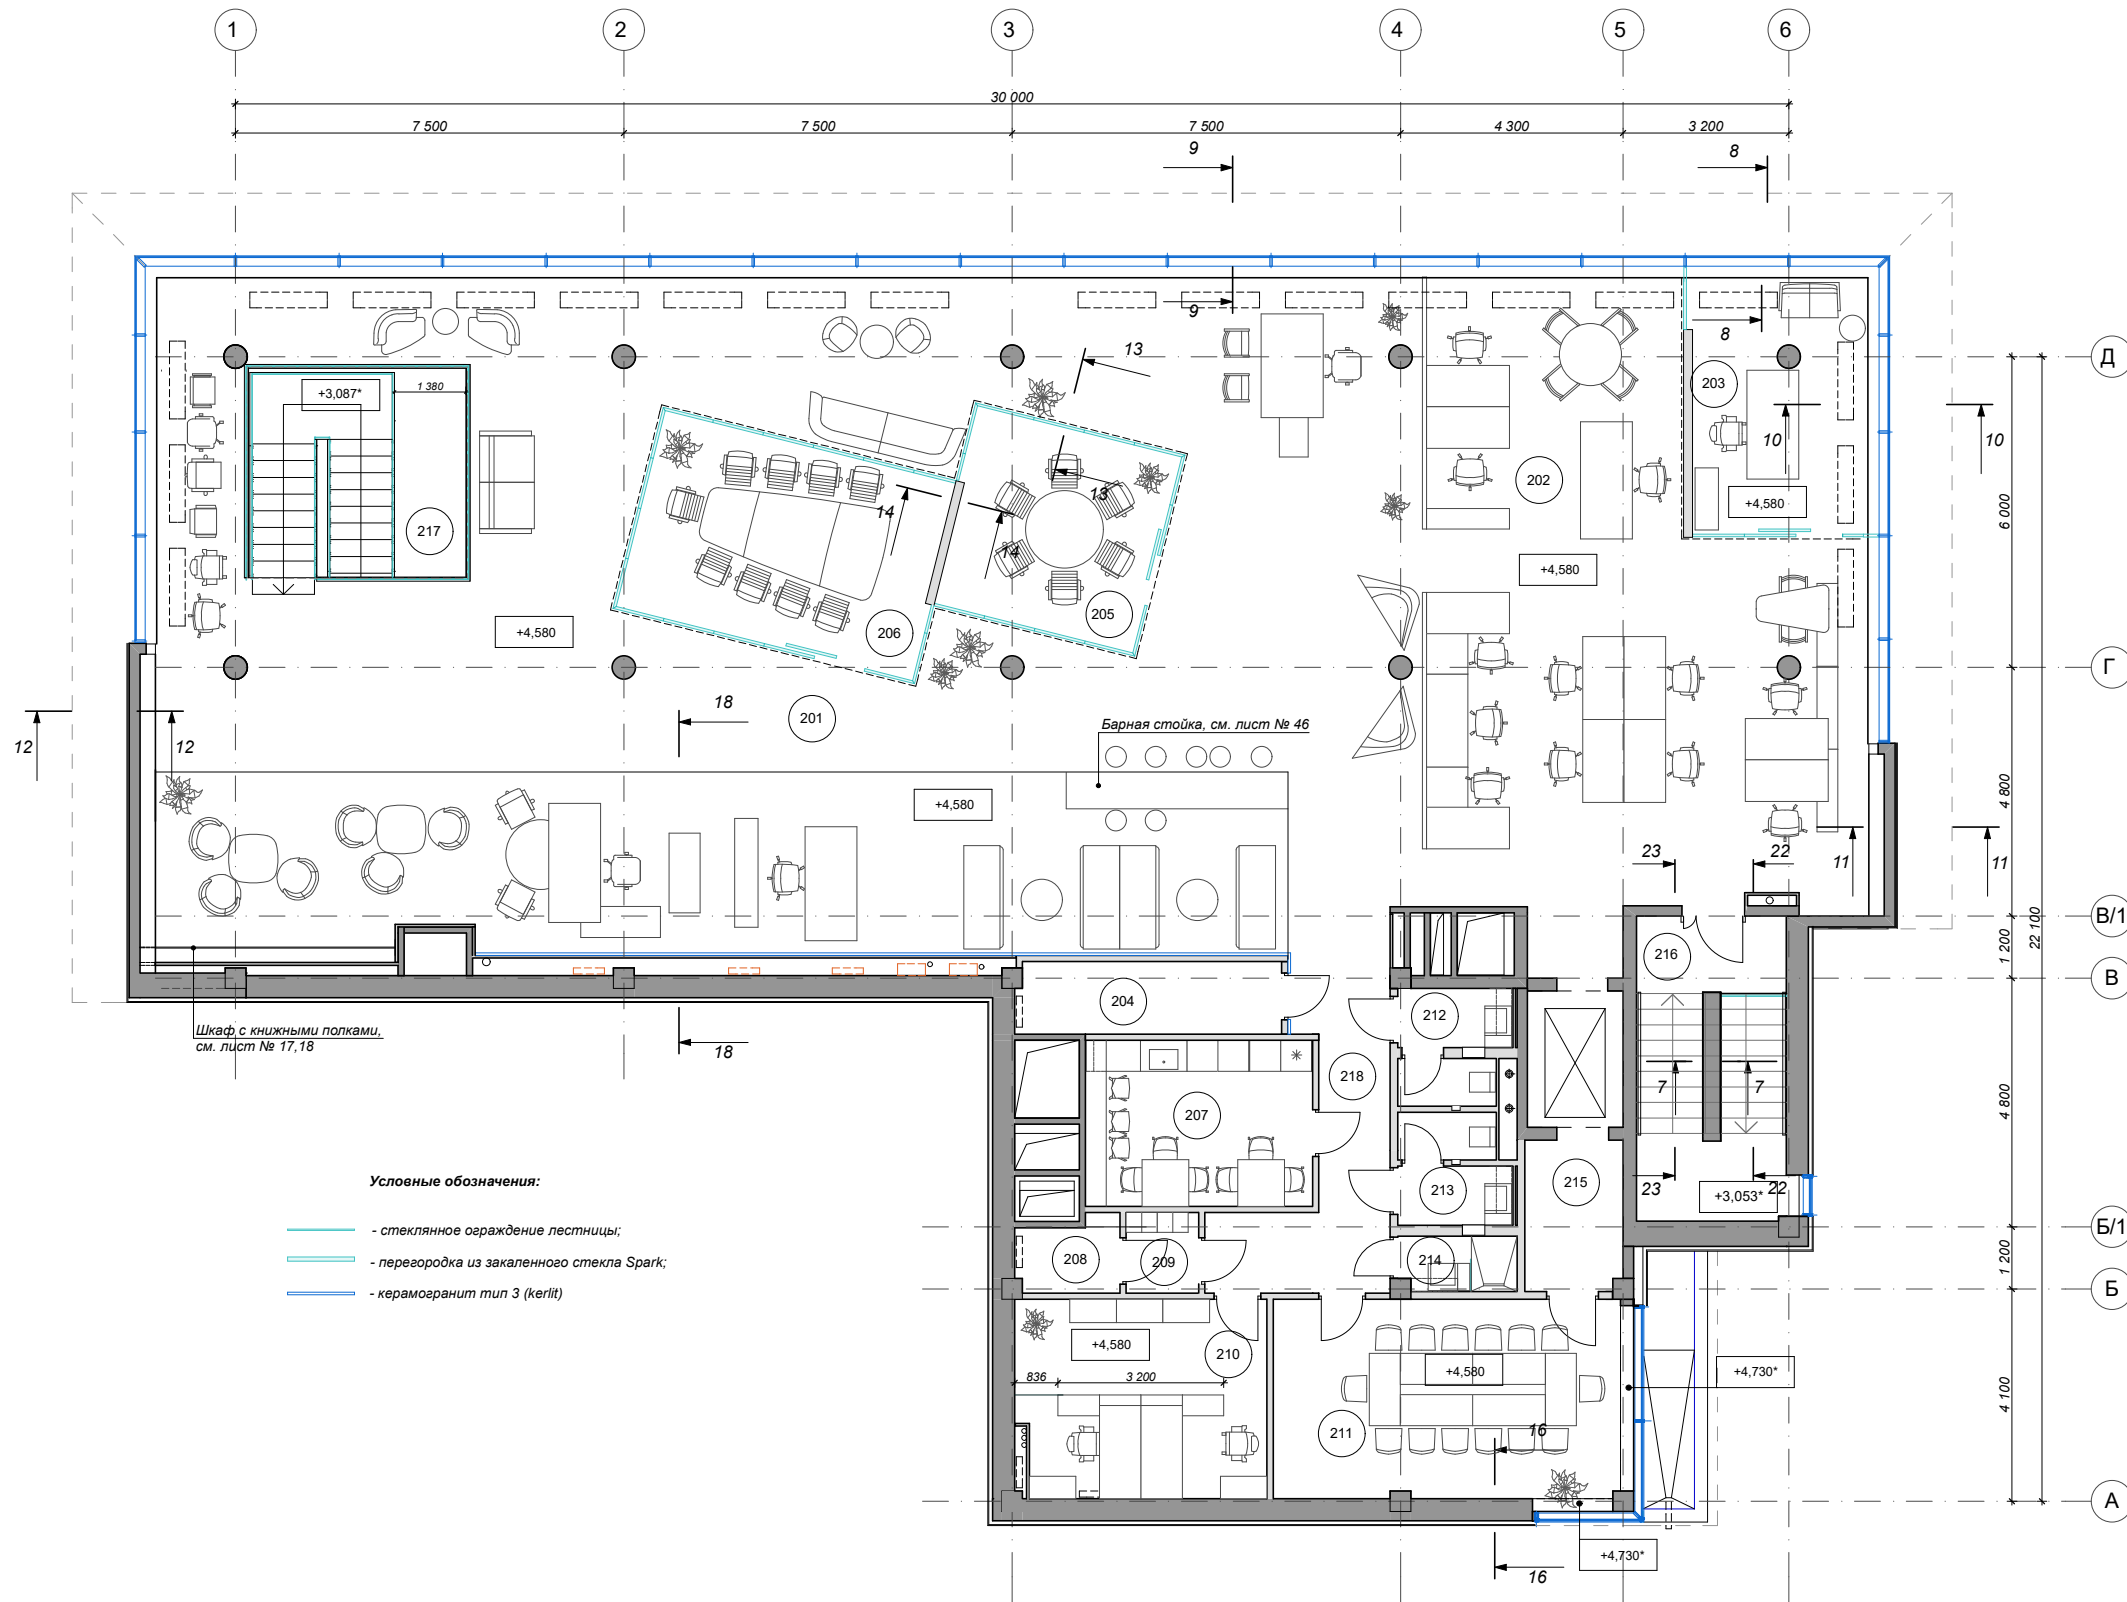

Экспликация помещений  
второго этажа на отм. +4,580

Номер пом.	Наименование	Площадь, кв.м
201	Торговый зал	269,15
202	Офис	81,20
203	Кабинет	17,20
204	Комната для хранения каталогов	7,15
205	Переговорная №1	15,35
206	Переговорная №2	23,20
207	Комната приема пищи	14,05
208	Серверная	2,70
209	Гардероб	3,25
210	Бухгалтерия	21,45
211	Переговорная №3	24,35
212	Санузел	4,15
213	Санузел	4,15
214	Санузел	2,80
215	Лифтовой холл	5,45
216	Лестница №1	17,55
217	Лестница №3	18,75
218	Коридор	9,25
	<b>Итого:</b>	<b>541,15</b>